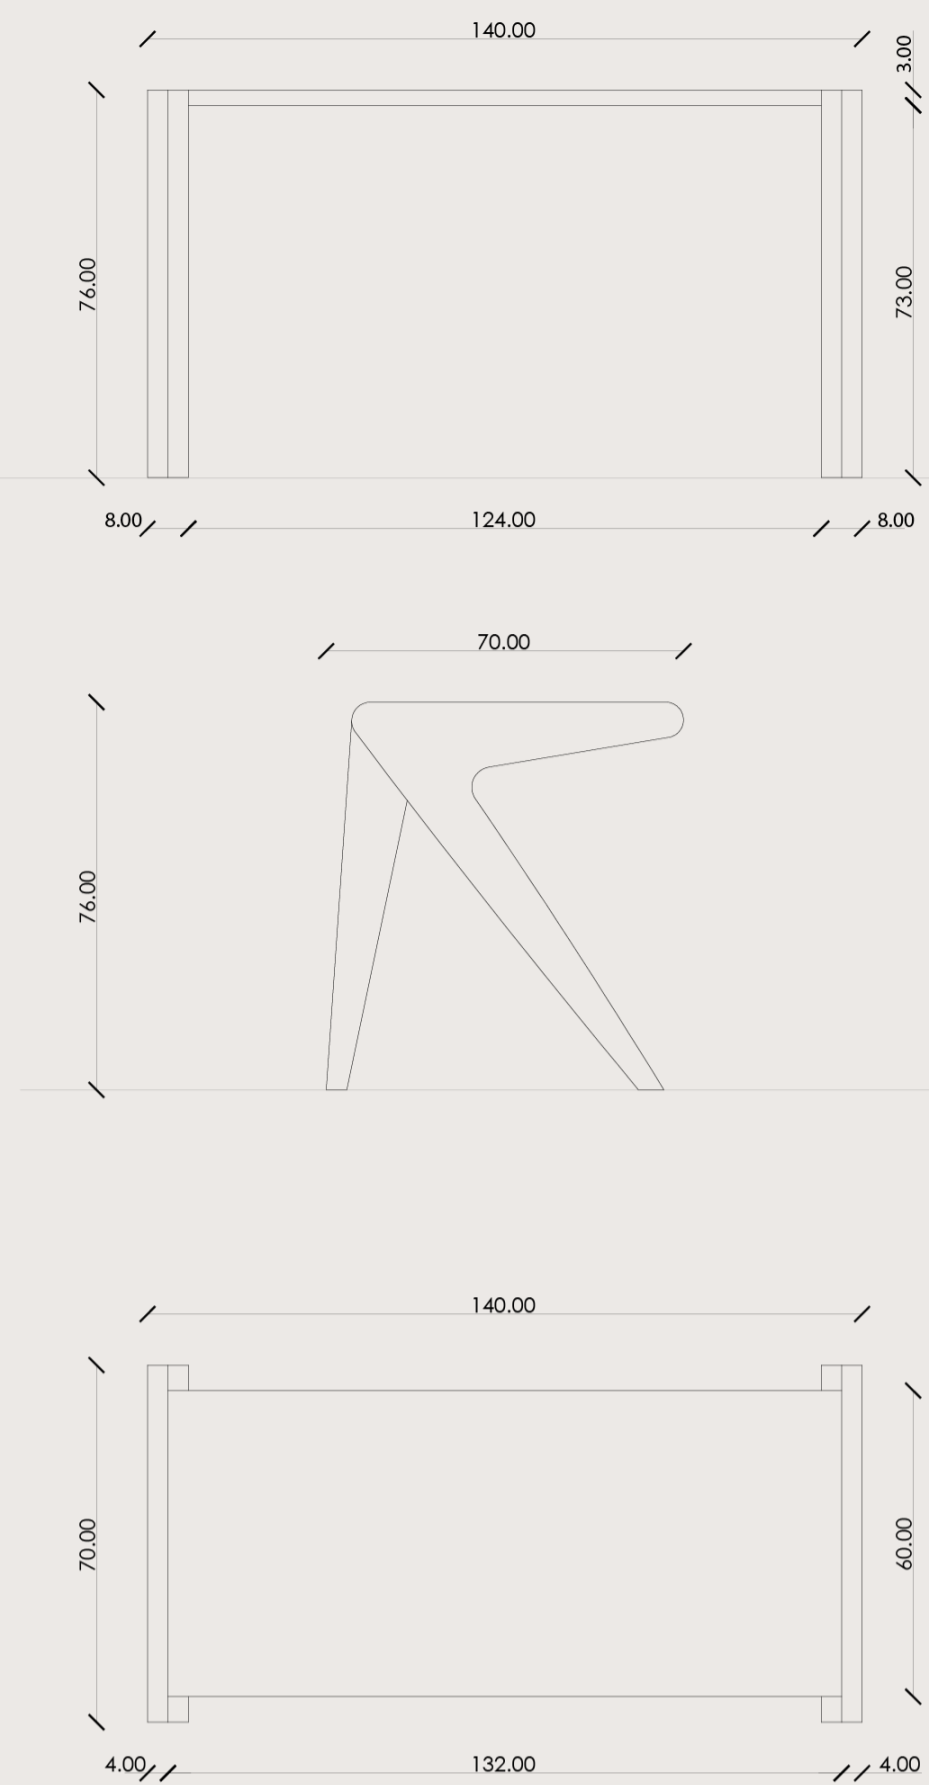

RUSH REGAŁ

Biurko Rush jest przykładem sztuki stolarskiej. Charakteryzuje się dynamiczną formą, co zawdzięcza finezyjnej konstrukcji nóg. Jednocześnie biurko Rush zachowuje charakterystyczną dla drewna stabilność i wytrzymałość.

Biurko RUSH rekomendowane jest przez konkurs Dobry Wzór 2020 organizowany przez Instytut Wzornictwa Przemysłowego.

DOSTĘPNE WYMIARY

100 x 60 cm,
120 x 60 cm
140 x 70 cm
160 x 70 cm
160 x 80 cm

BLAT

Grubość blatu: 3 cm
Szerokość blatu jest mniejsza o 10 cm od całkowitej szerokości biurka.

MATERIAŁ

Drewno dębowe

IMPREGNACJA

Olejowosk

RAW