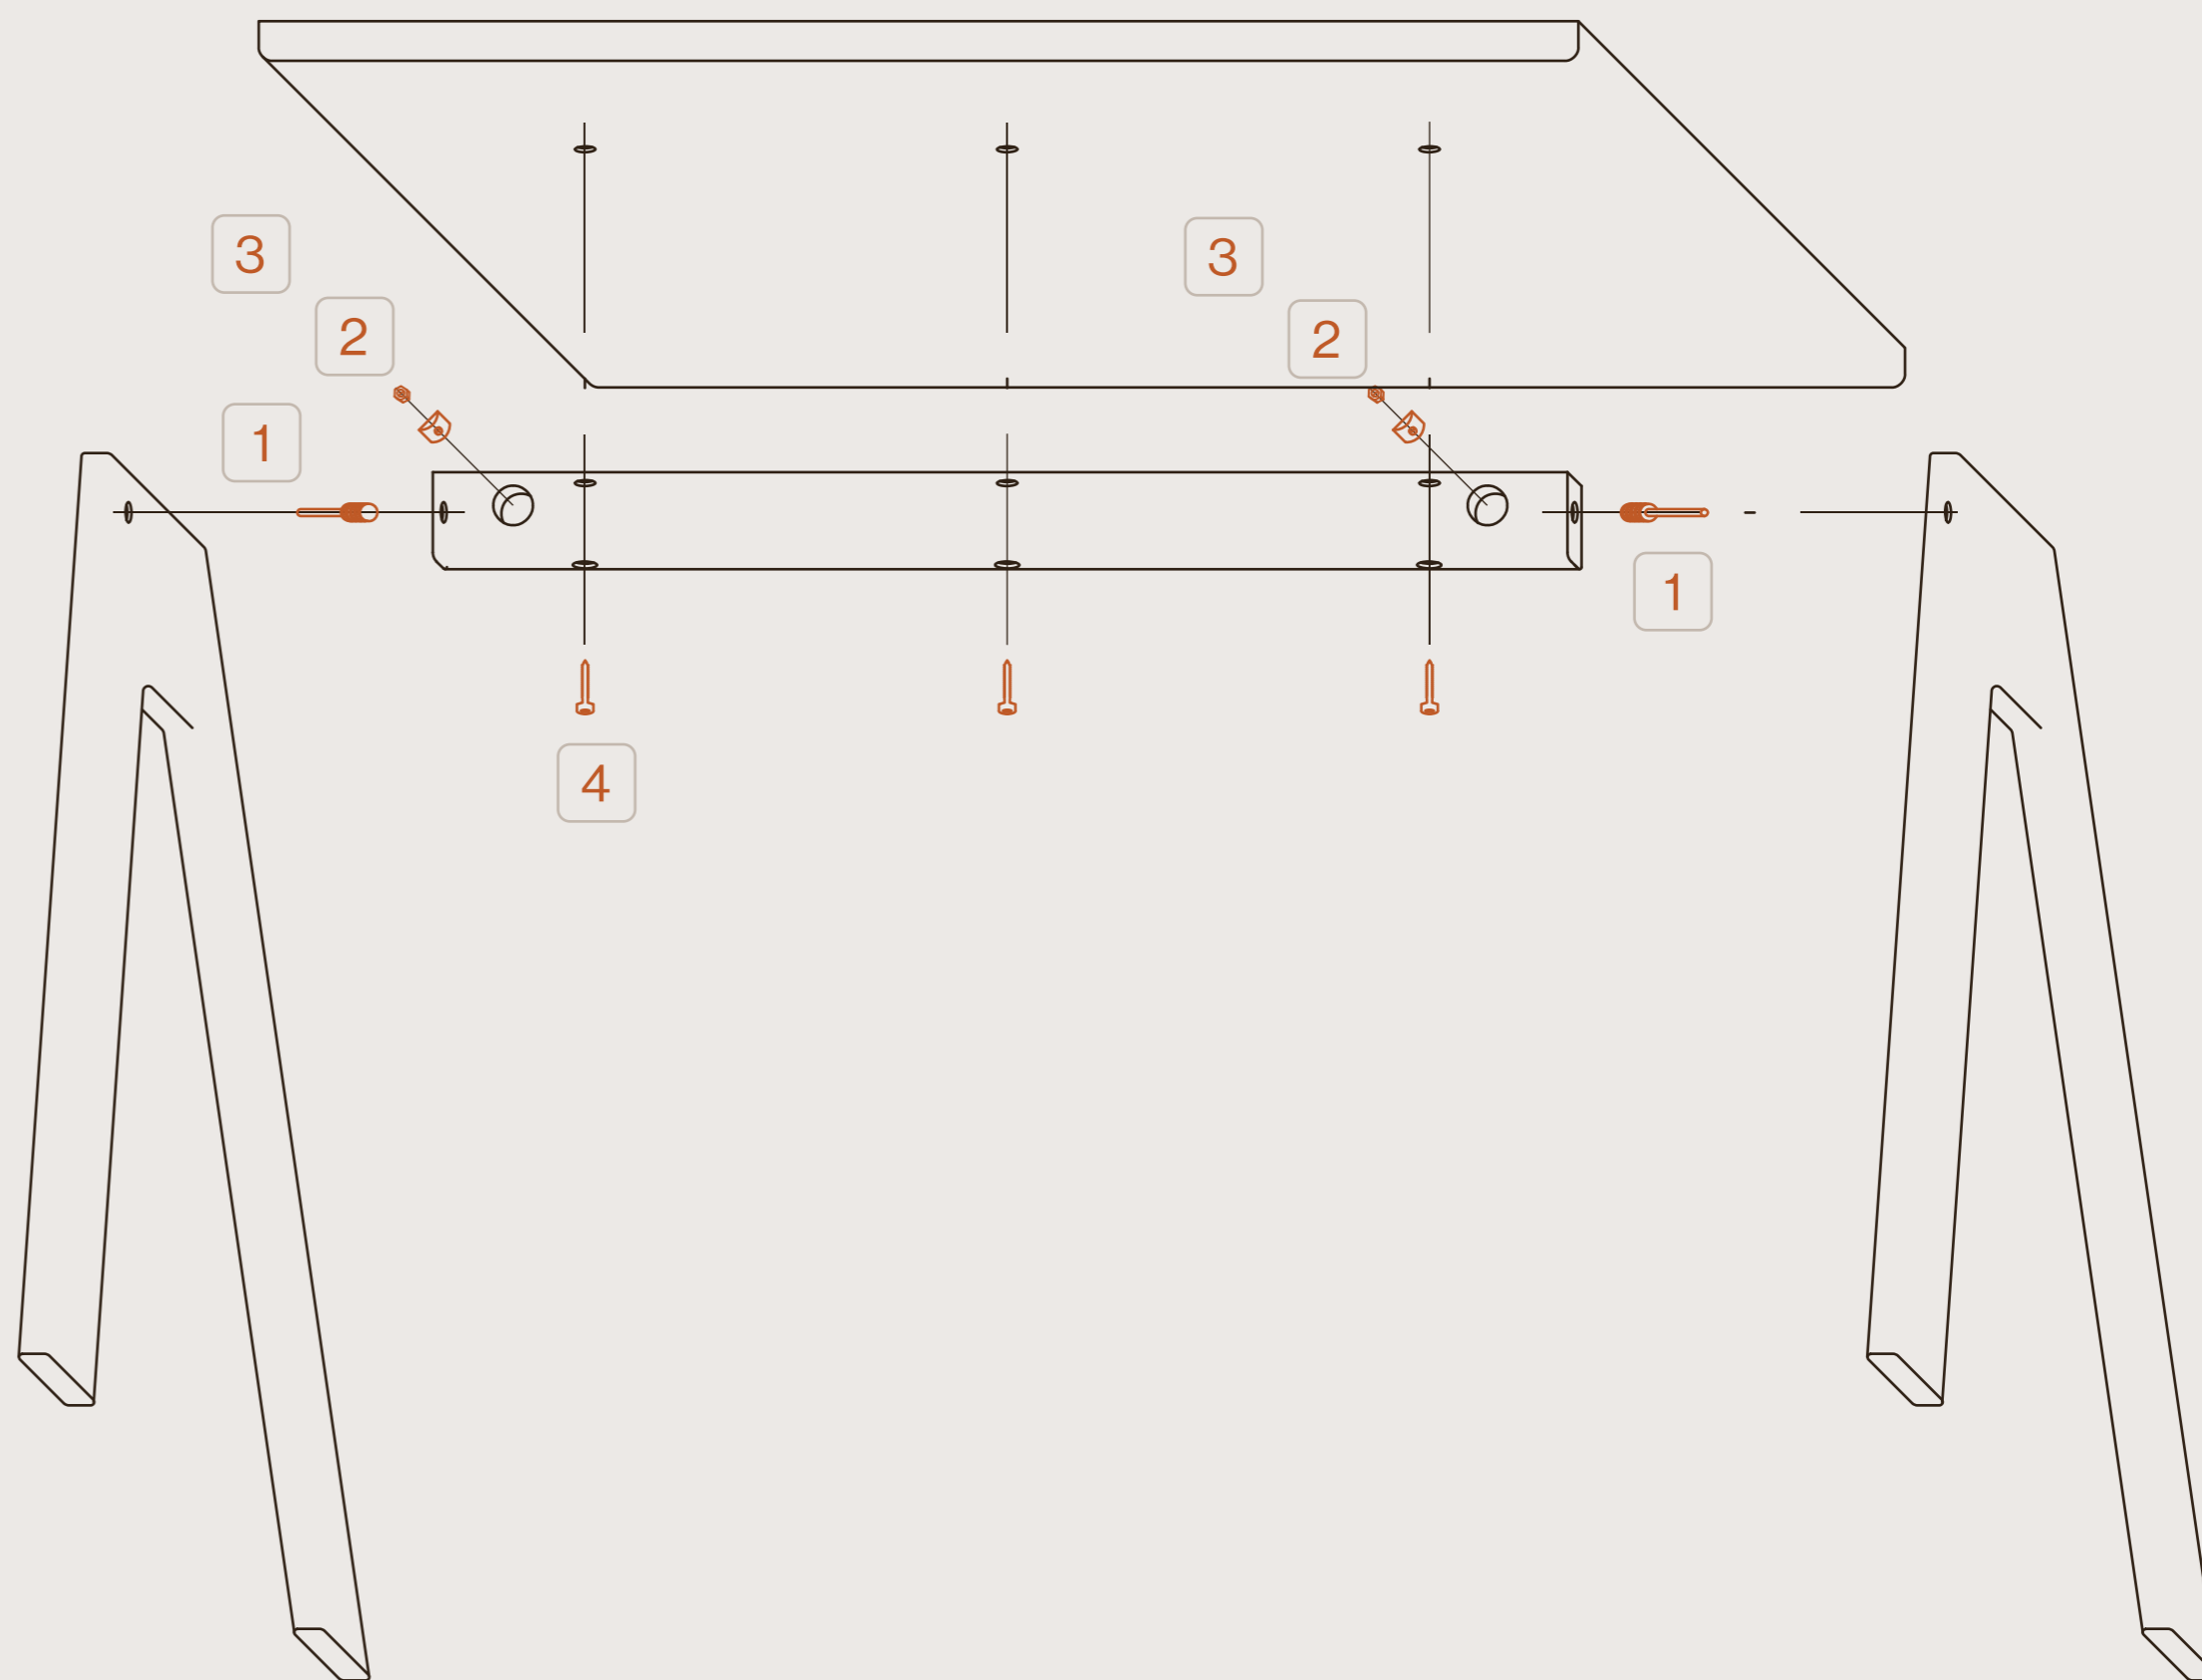

STUD

BIURKO
DESK

ELEMENTS

1 SZPILKA / INSERT NUB

2 PÓŁKSIĘŻYC / MOON LINE JOINT

3 NAKRĘTKA / NUT

4 ŚRUBA / SCRW

RAW