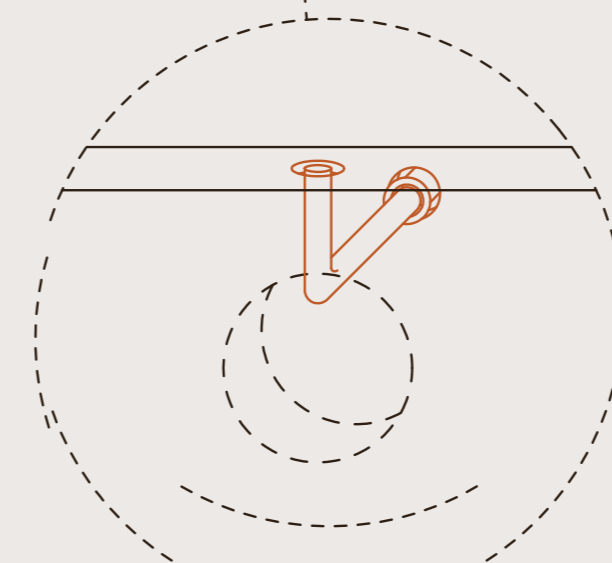

# PUFF

ZAGŁÓWEK  
HEADREST

## ELEMENTS

1 KOŁEK ROZPOROWY /  
EXPANSION PLUG

2 HAK / HOOK

RAW