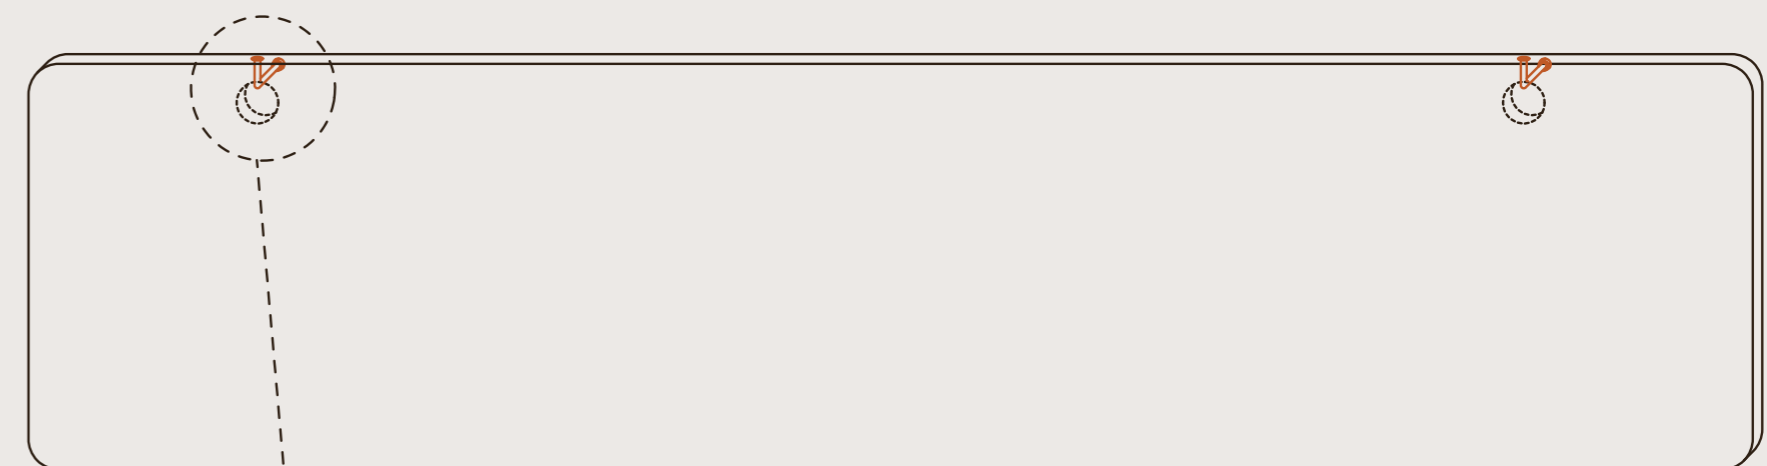

# PUFF

ZAGŁÓWEK  
HEADREST

## ELEMENTS

1 KOŁEK ROZPOROWY /  
EXPANSION PLUG

2 HAK / HOOK

RAW