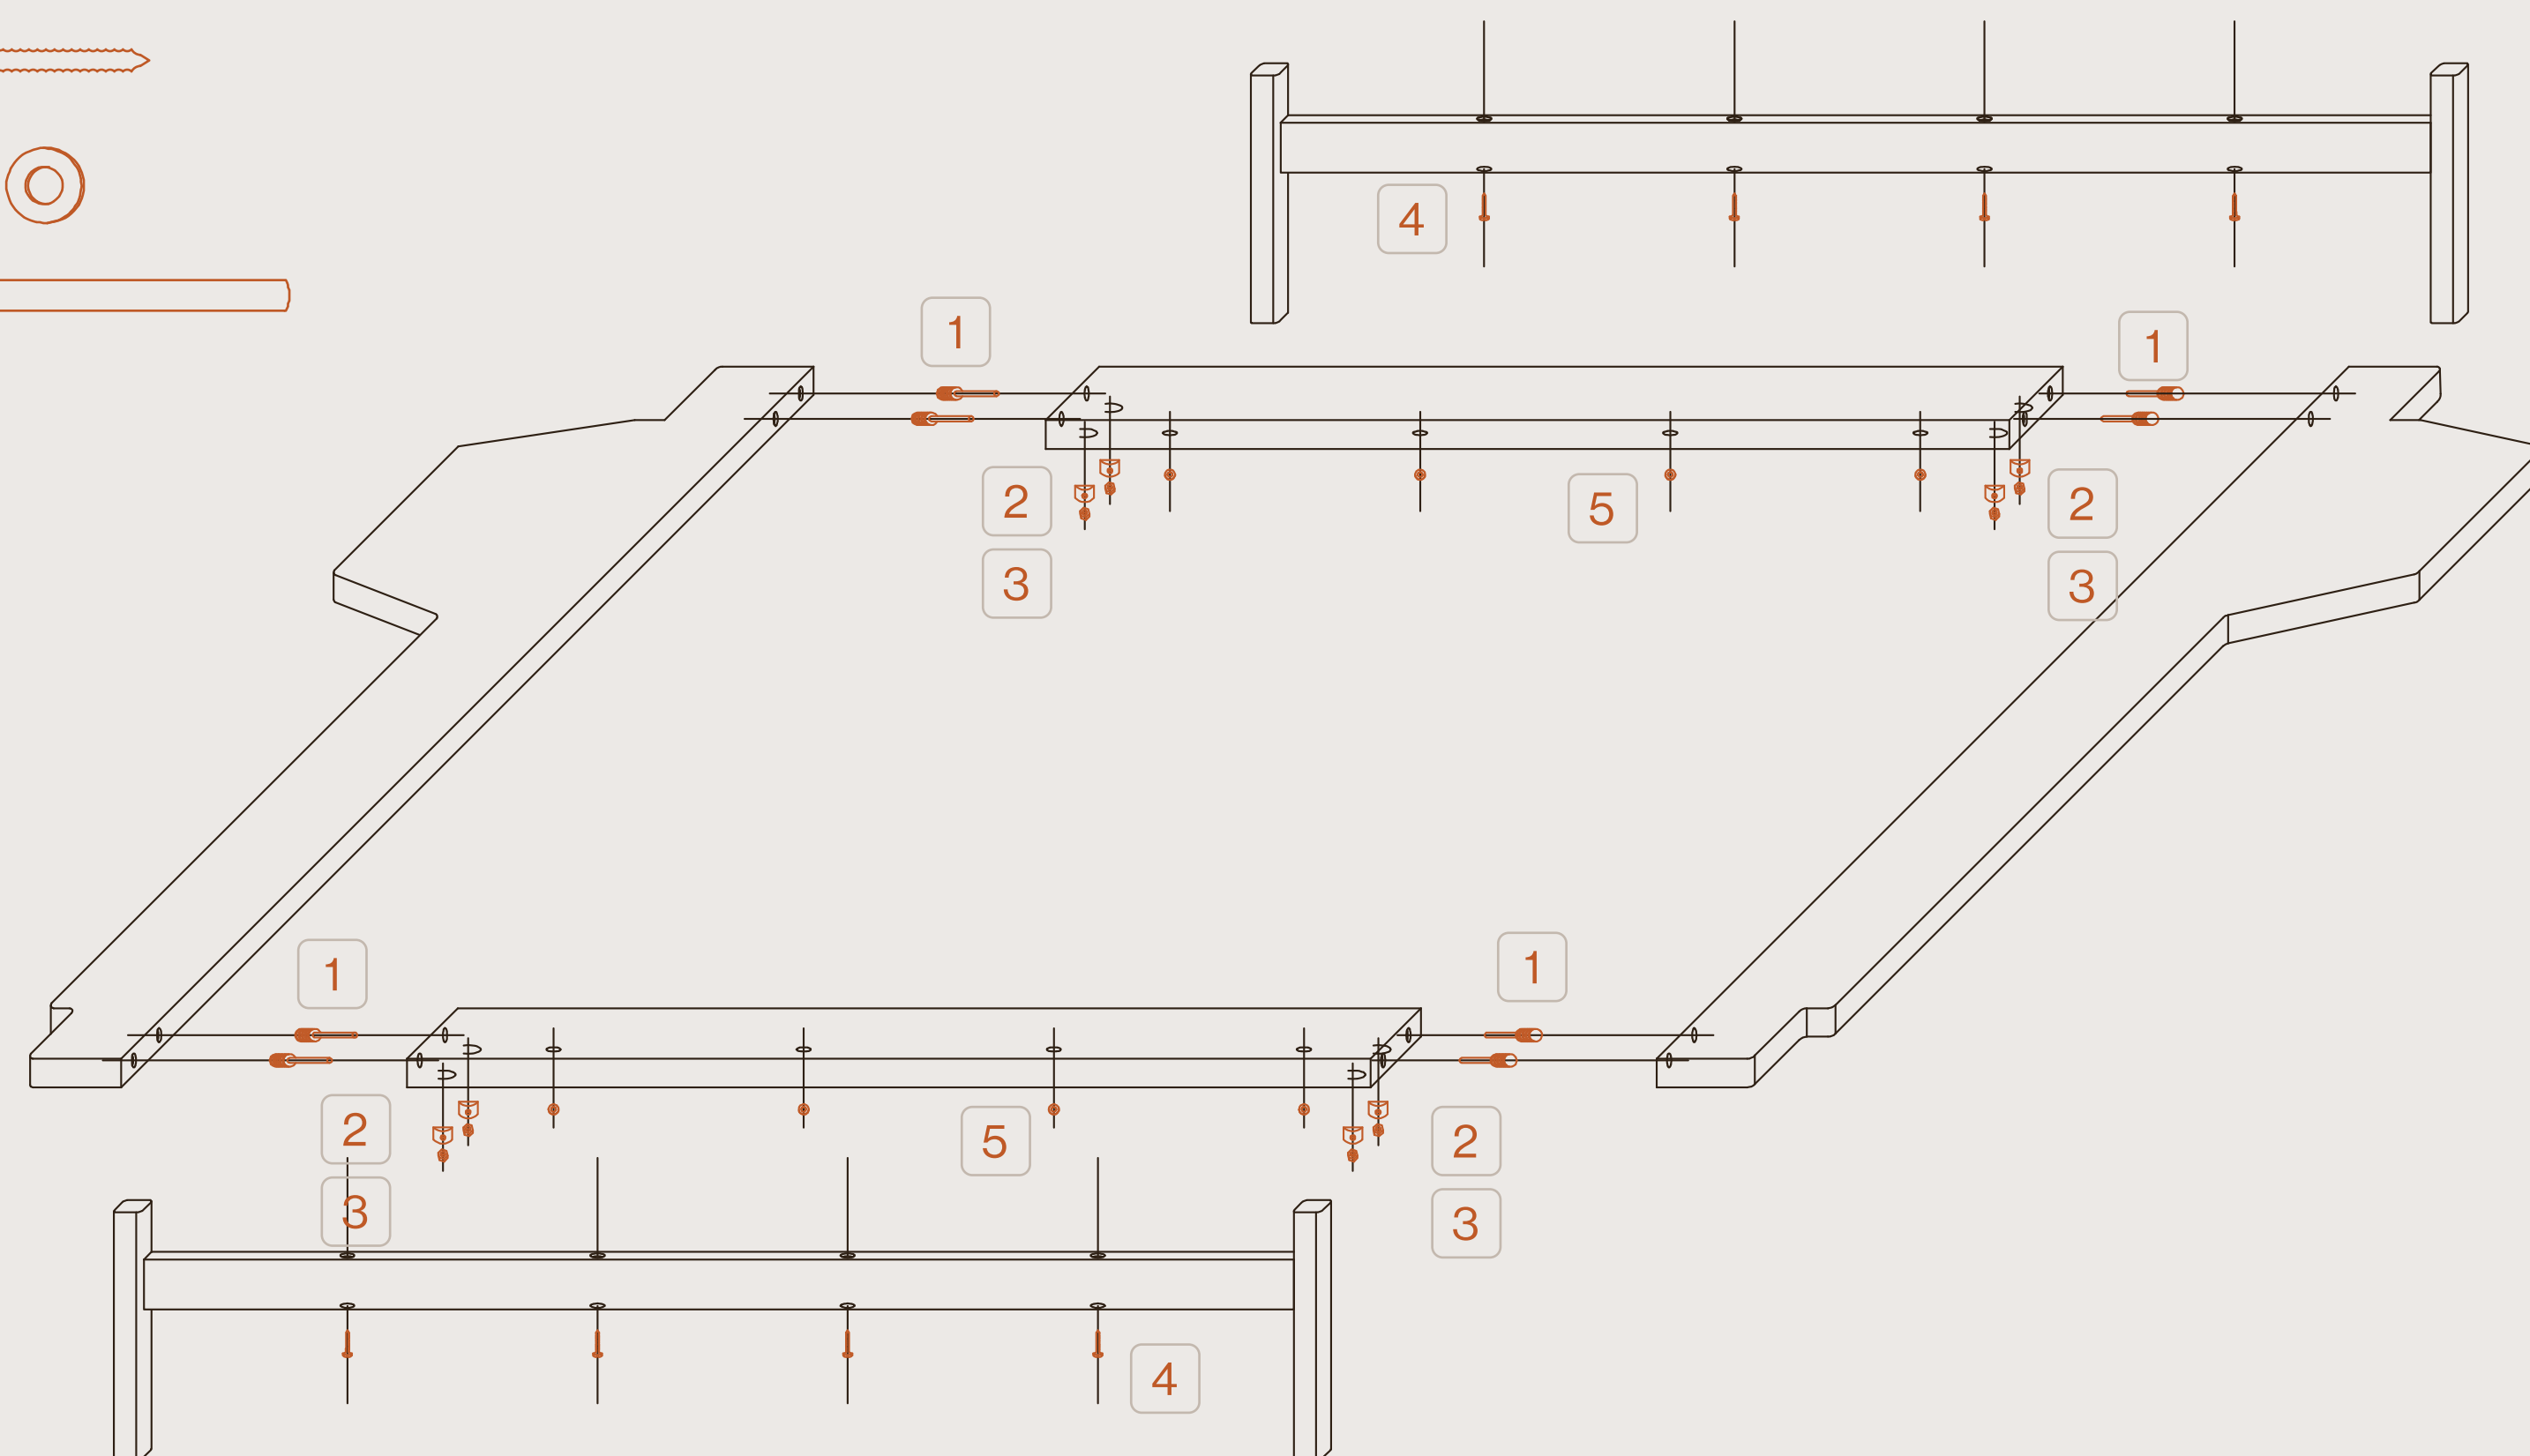

PUFF

ŁÓŻKO
BED

ELEMENTS

- 1 SZPILKA / INSERT NUB
- 2 PÓŁKSIĘŻYC / MOON LINE JOINT
- 3 NAKRĘTKA / NUT
- 4 ŚRUBA / SCREW
- 5 PODKŁADKA / PAD
- 5 PODPORA / SUPPORT LEG

RAW