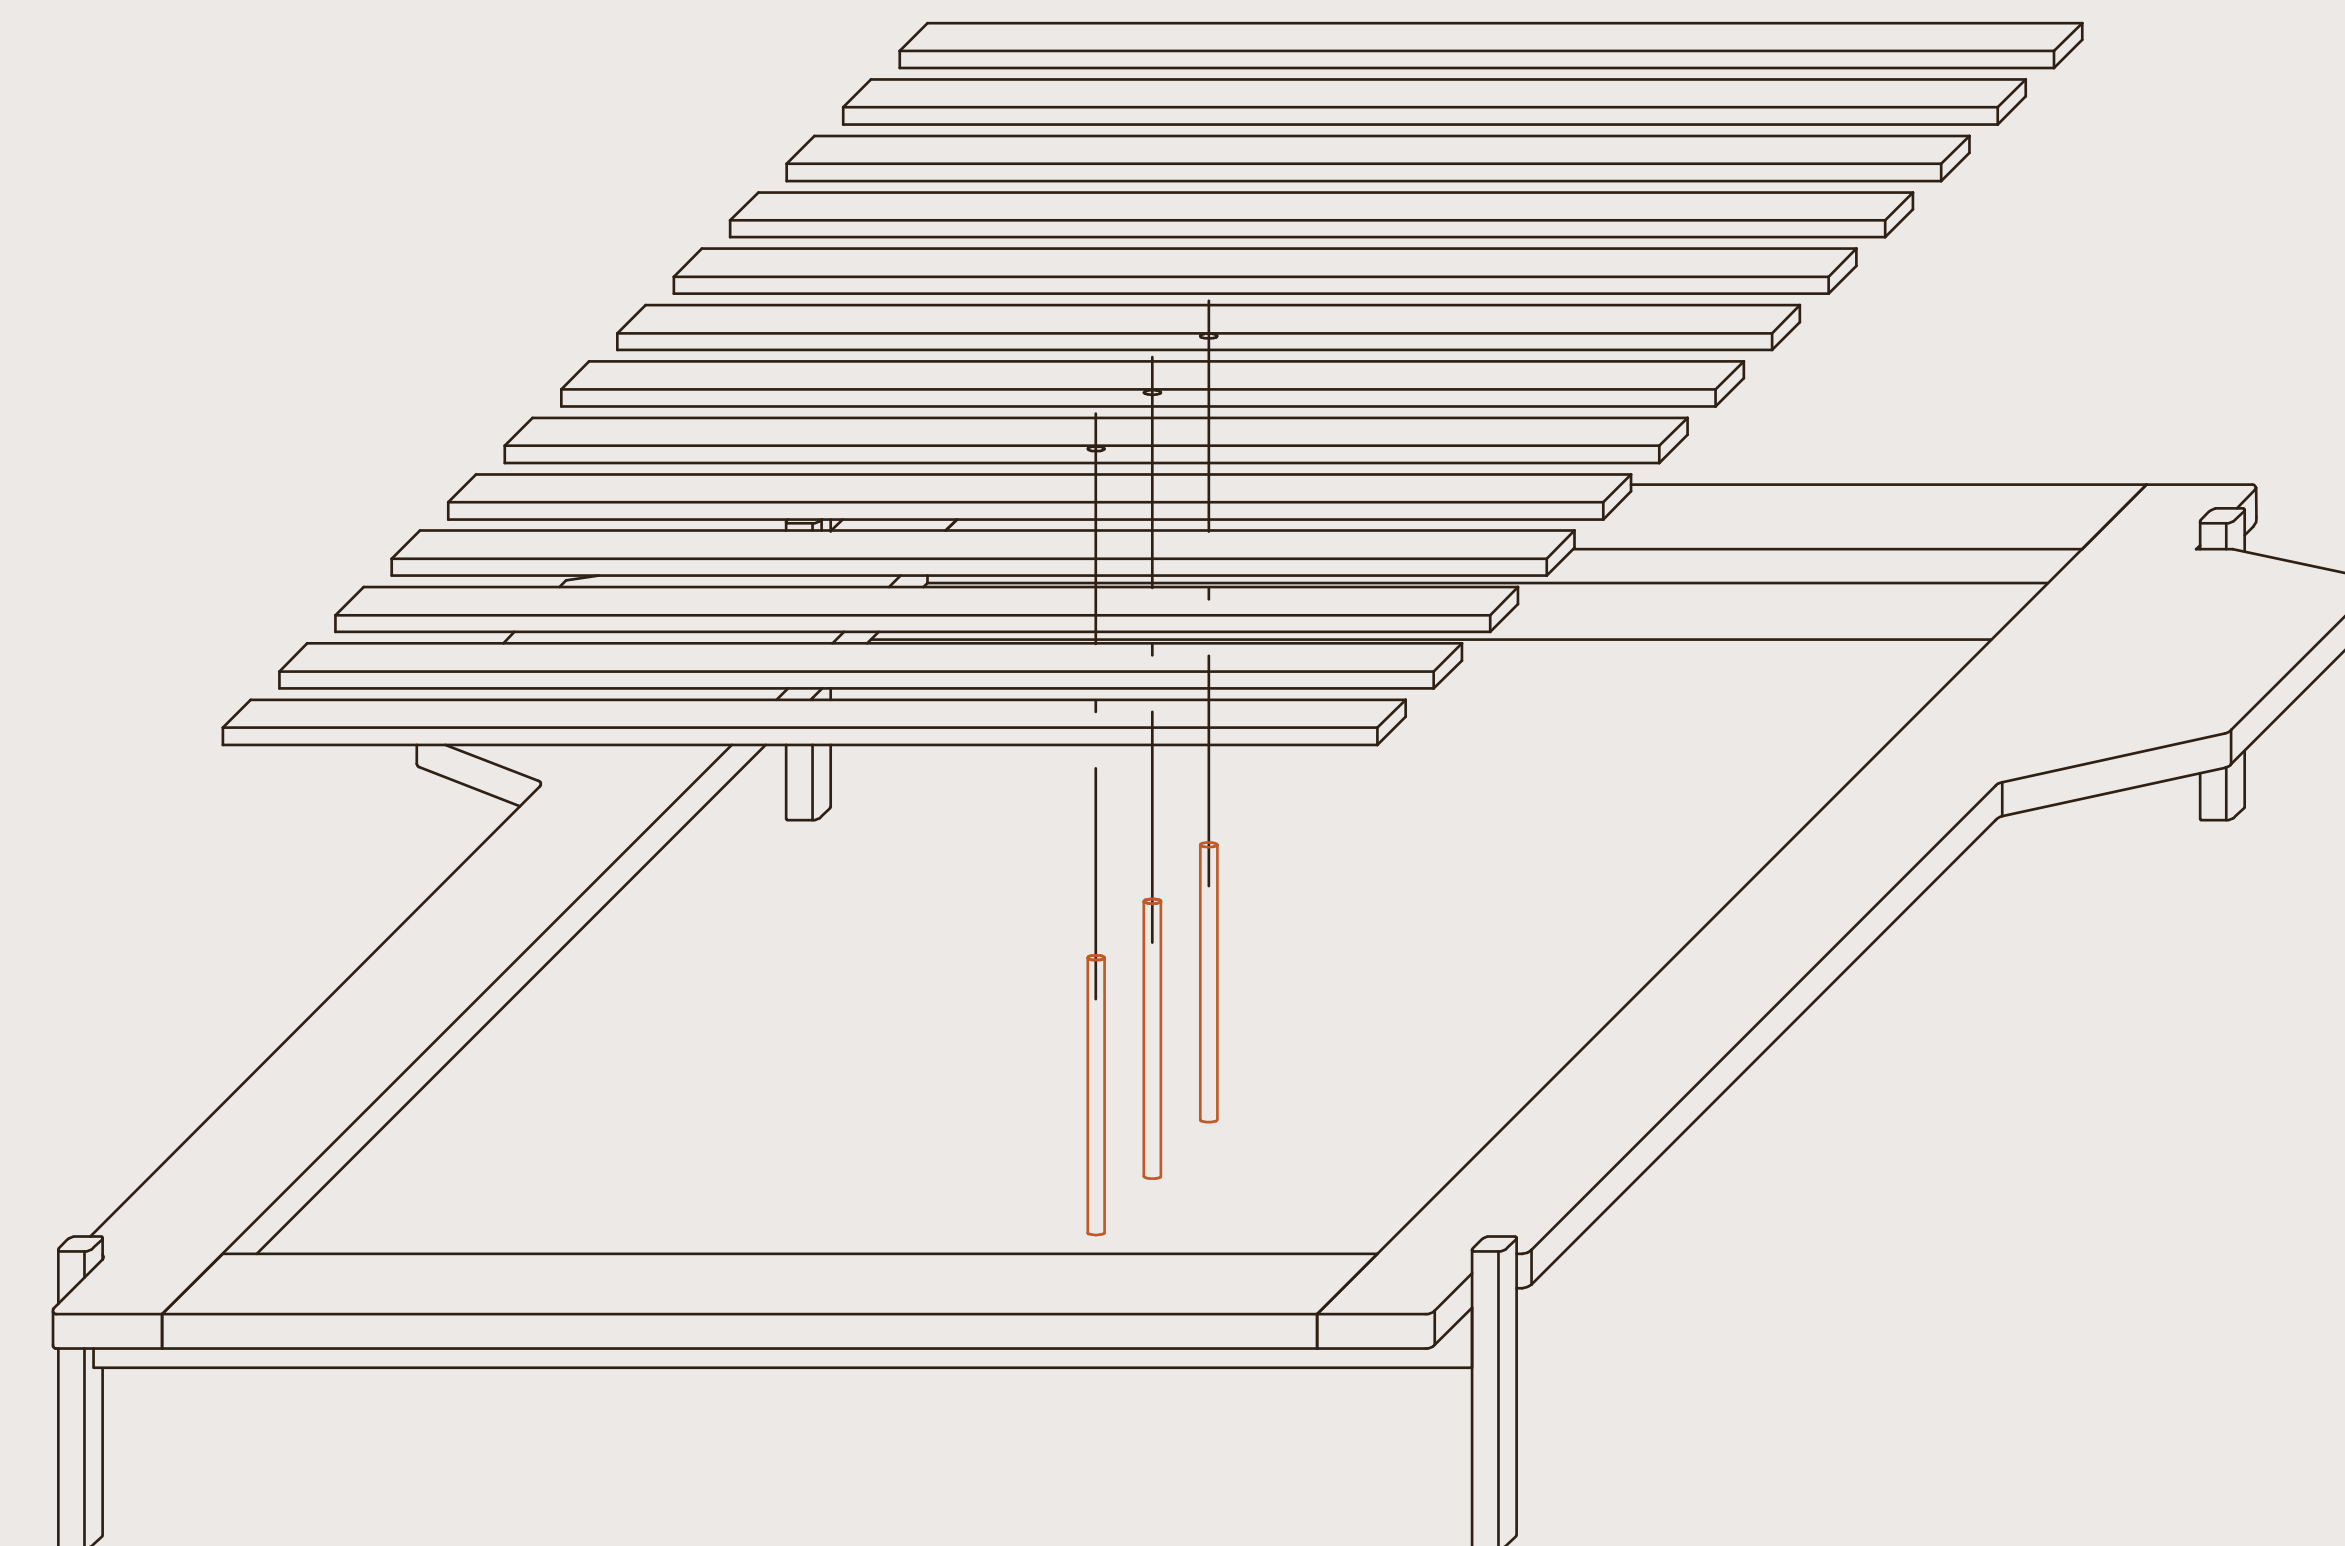

PUFF

ŁÓŻKO
BED

ELEMENTS

- 1 SZPILKA / INSERT NUB
- 2 PÓŁKSIĘŻYC / MOON LINE JOINT
- 3 NAKRĘTKA / NUT
- 4 ŚRUBA / SCREW
- 5 PODKŁADKA / PAD
- 5 PODPORA / SUPPORT LEG

RAW