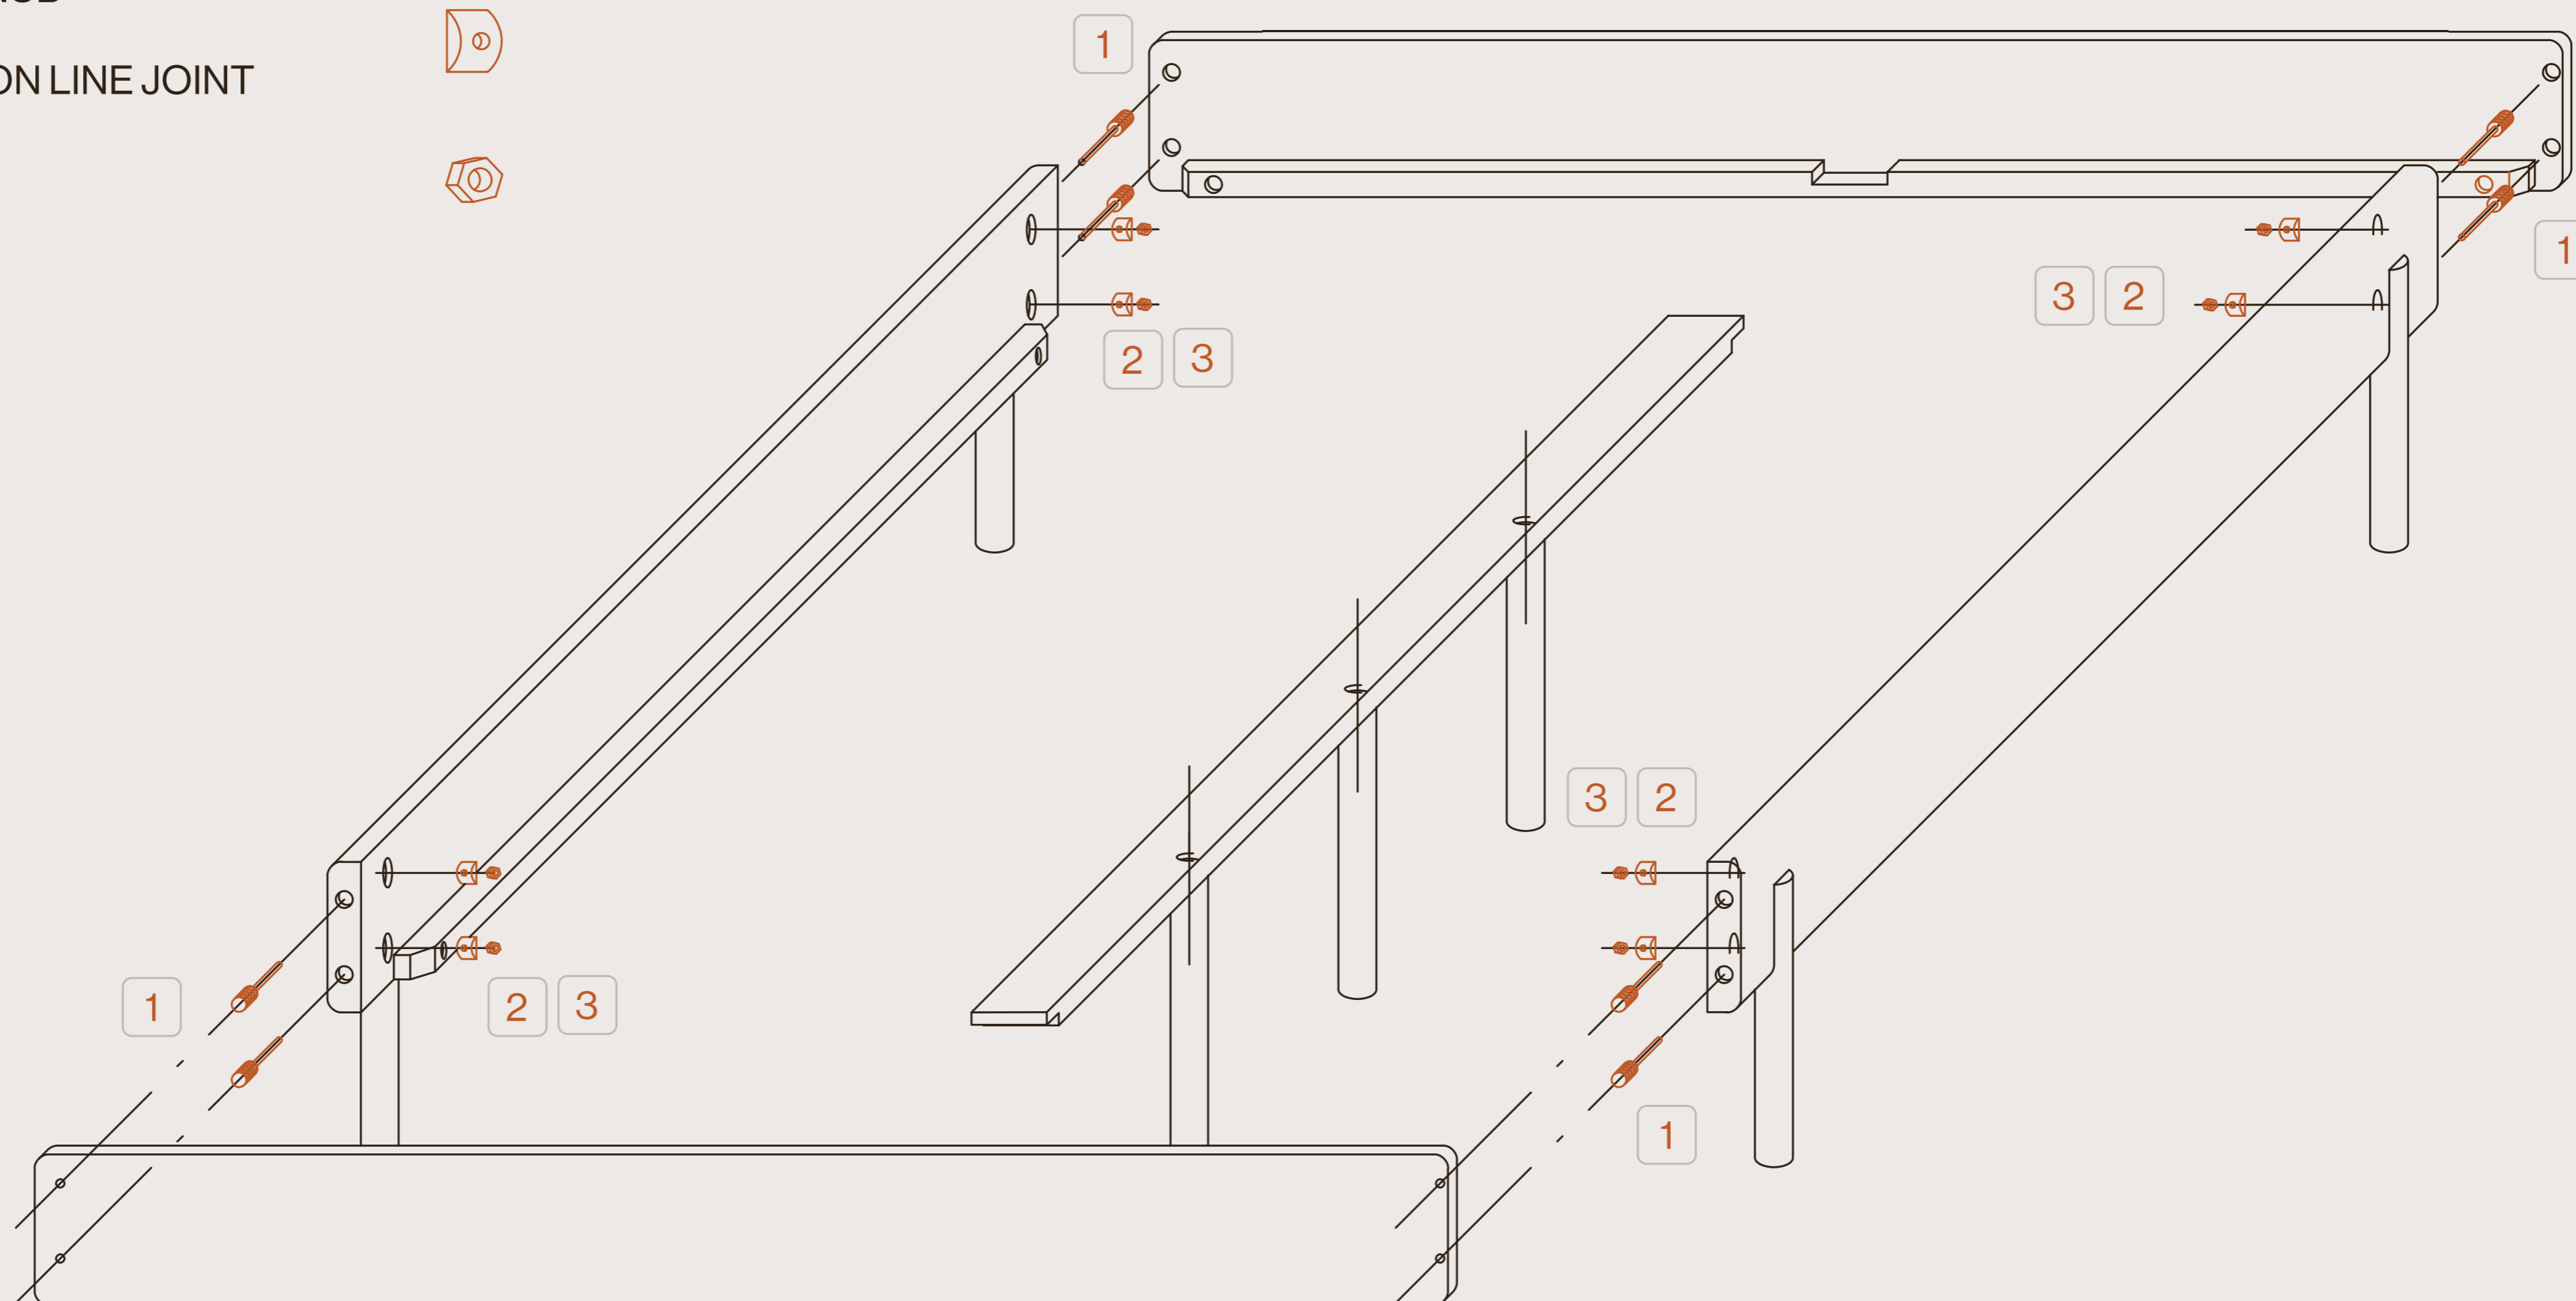

NAYT

ŁÓŻKO
BED

ELEMENTS

- 1 SZPILKA / INSERT NUB
- 2 PÓŁKSIĘŻYC / MOON LINE JOINT
- 3 NAKRĘTKA / NUT

RAW