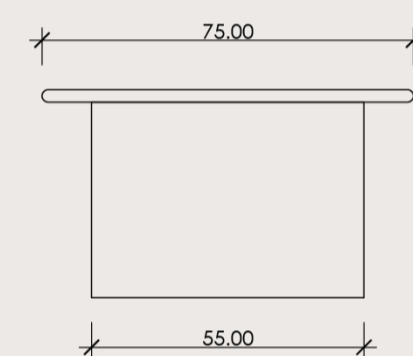

DOSTĘPNE WYMIARY

75x 75x 42 cm
50x 50x 48 cm

RODZAJE DREWNA

Lite drewno dębowe

IMPREGNACJA

Olej naturalny

RAW