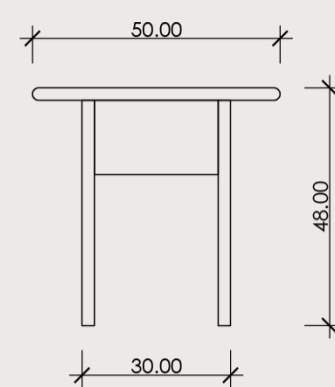

DOSTĘPNE WYMIARY

75x 75x 42 cm
50x 50x 48 cm

RODZAJE DREWNA

Lite drewno dębowe

IMPREGNACJA

Olej naturalny

RAW