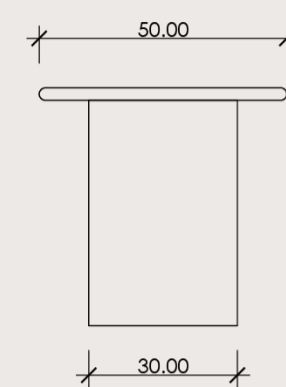

DOSTĘPNE WYMIARY

75x 75x 42 cm
50x 50x 48 cm

RODZAJE DREWNA

Lite drewno dębowe

IMPREGNACJA

Olej naturalny

RAW