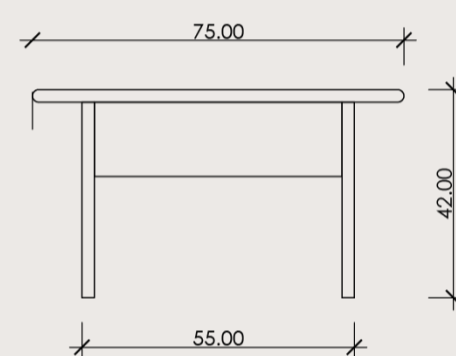

DOSTĘPNE WYMIARY

75x 75x 42 cm
50x 50x 48 cm

RODZAJE DREWNA

Lite drewno dębowe

IMPREGNACJA

Olej naturalny

RAW